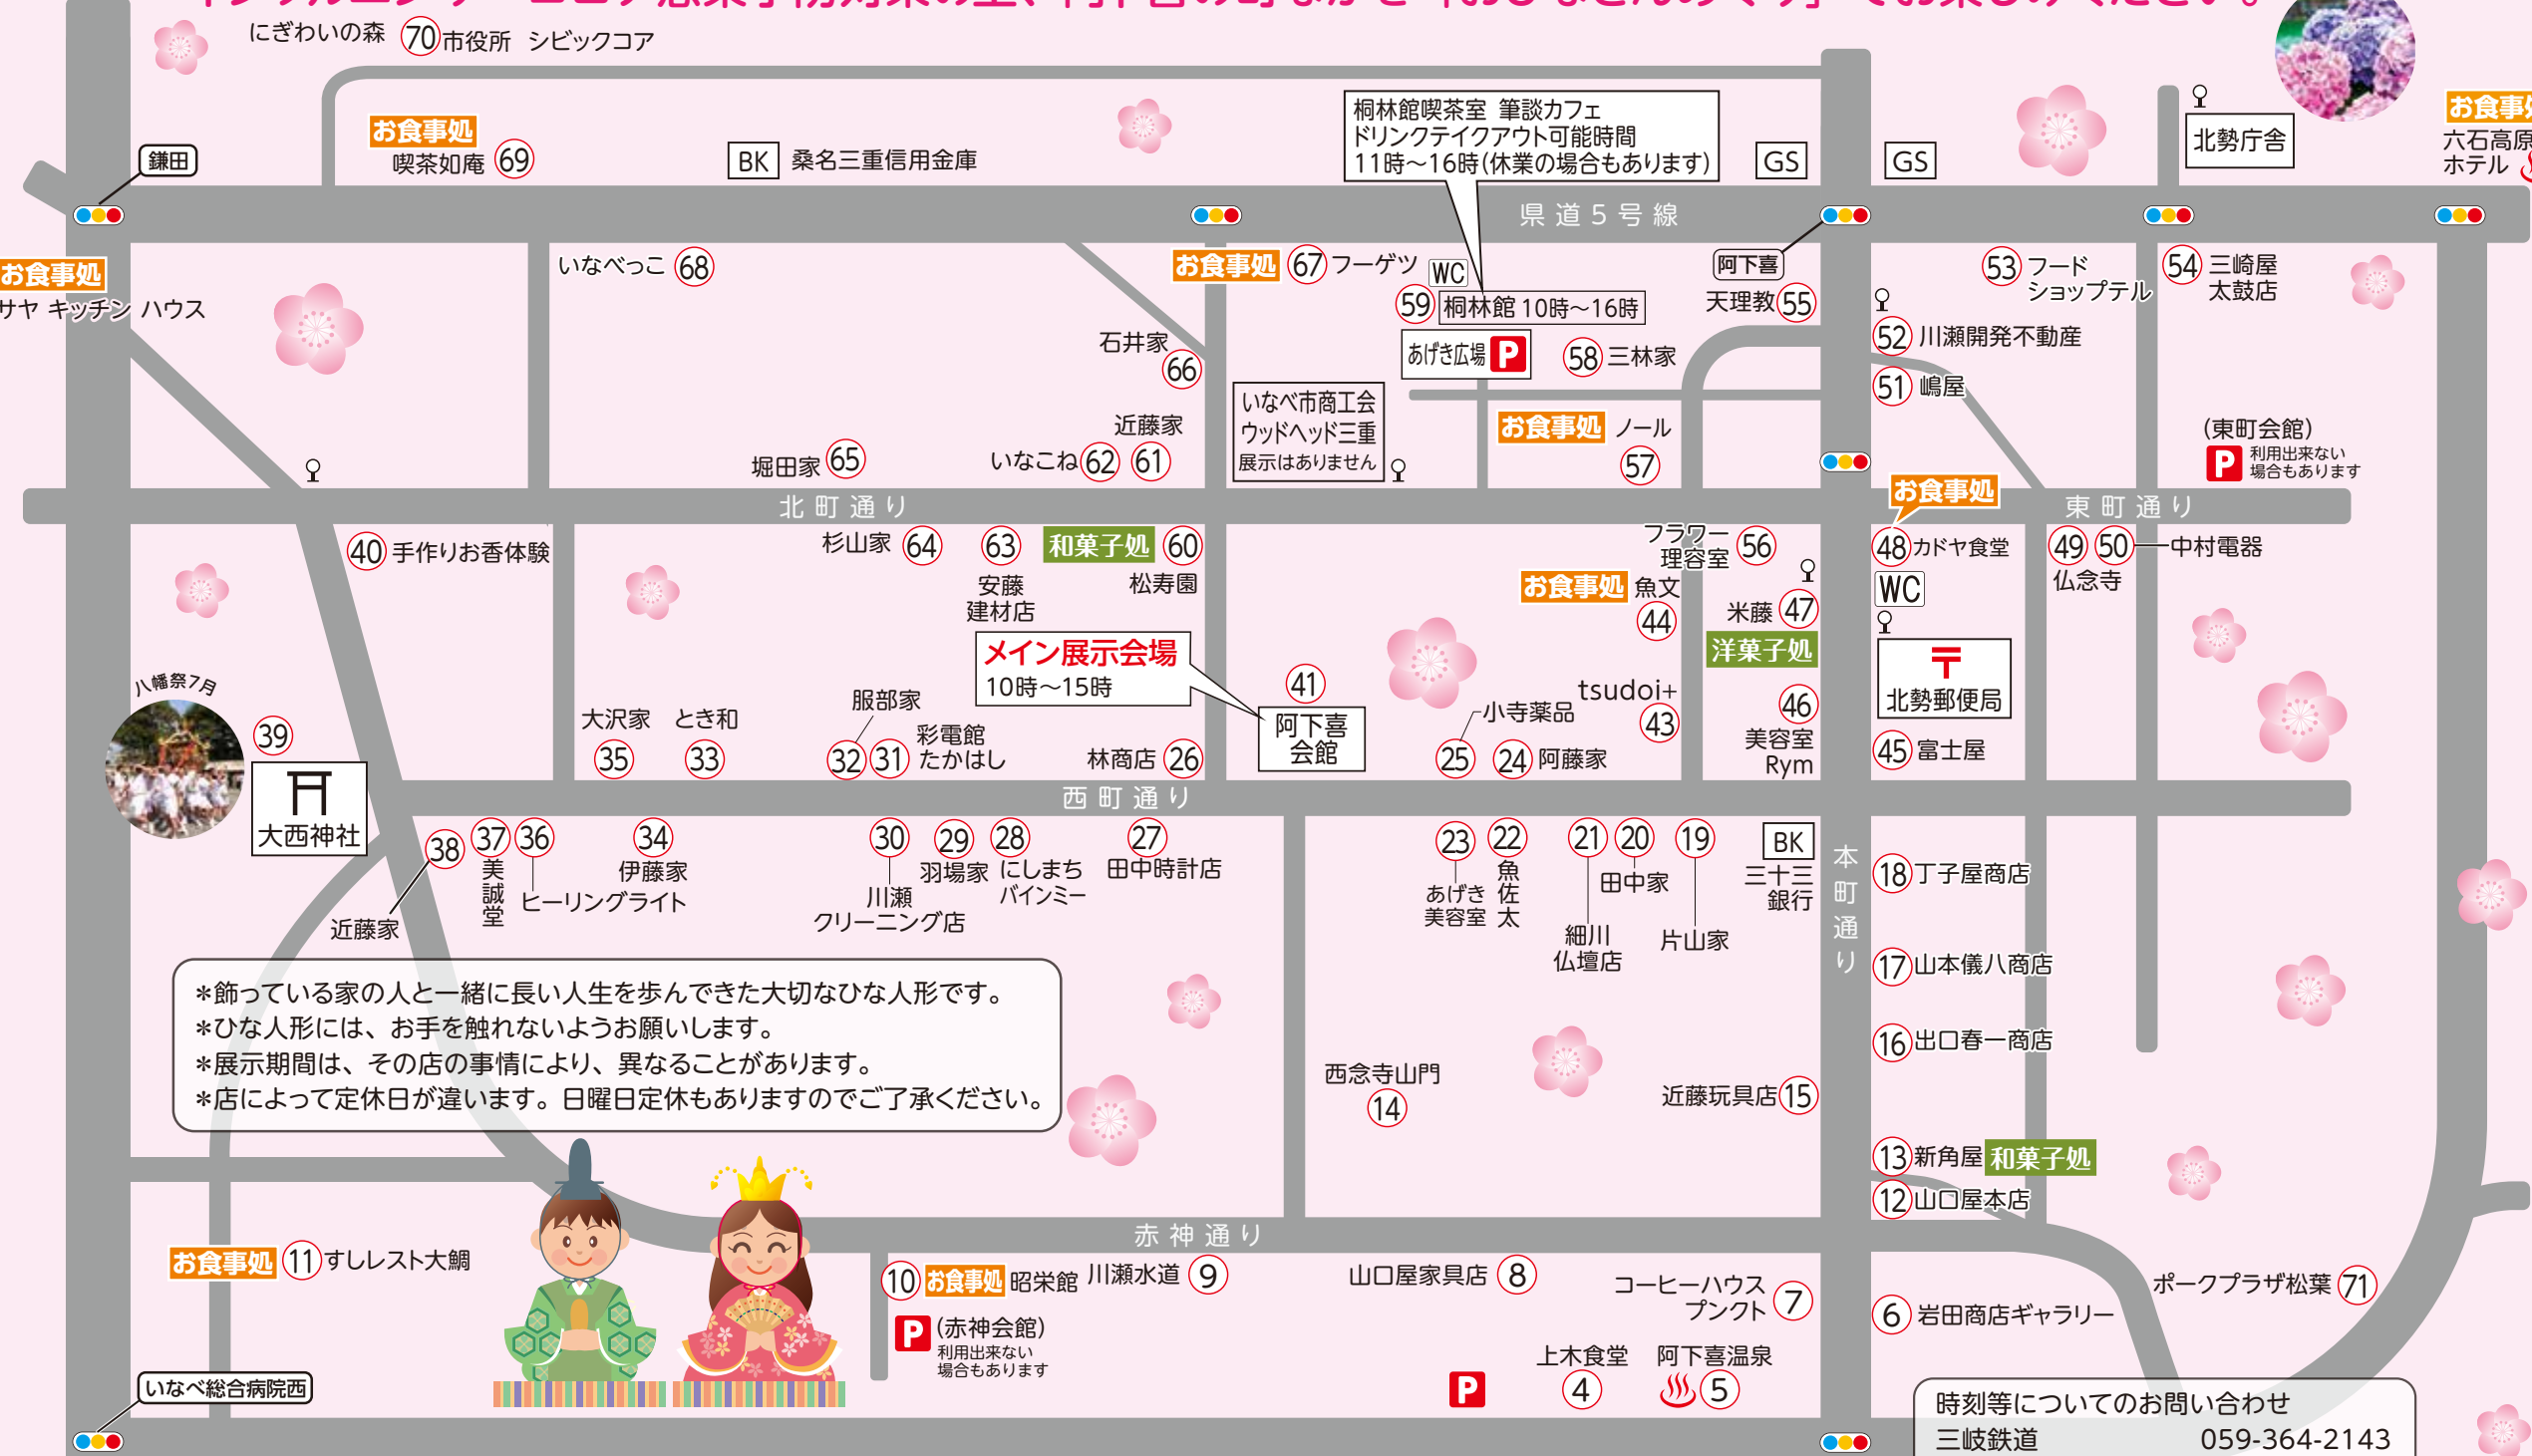

第21回 2025 あげきのおひなさん

阿下喜をのんびり歩いてみませんか? 2月16日(日)~3月3日(月)

インフルエンザ・コロナ感染予防対策の上、阿下喜の町なかを「おひなさんめぐり」でお楽しみください。

*飾っている家の人と一緒に長い人生を歩んできた大切なひな人形です。
 *ひな人形には、お手を触れないようお願いします。
 *展示期間は、その店の事情により、異なることがあります。
 *店によって定休日が違います。日曜日定休もありますのでご了承ください。

景品
プレゼント

スタンプラリー実施日: 2月16日(日)、22(土)、23(日) 3月1(土)、2(日)
スタンプラリー用紙の置いてある場所 ⑬ ⑮ ⑳ ㉑ ⑥①
 置いてある用紙を使ってください。
 景品交換場所は ④① 阿下喜会館メイン展示場 (10:00~15:00) (スタンプラリー実施日のみ交換いたします)

※各駐車場においてのトラブルには一切関知しません。

※マップに番号があっても事情により展示されていないことがあります。
 ※各駐車場においてのトラブルには一切関知しません。

時刻等についてのお問い合わせ
 三岐鉄道 059-364-2143
 近鉄桑名駅 0594-22-0045
 三重交通 北勢事業所 0594-72-2469

INABE FAIR TRADE TOWN

いなべでフェアトレードのお買い物
 約33のお店がお待ちしております。
 詳しくはHPにて
inabefairtradetown.wordpress.com

お食事処・カフェ

- ④ お食事 **上木食堂**
赤神 ☎82-6058 予約あり
- ⑦ カフェ **コーヒーハウス プンクト**
赤神 水曜定休日
- ⑩ 日本料理 **昭栄館** 完全予約制
赤神 ☎72-2065 火曜定休日
- ⑪ 寿司・お食事 **すしレスト大鯛**
いなべ総合病院北 ☎72-8811 水曜定休日
- ⑳ ベトナムサンドイッチ **にしまちバインミー**
西町 ☎28-8446 火、水、木定休日
- ④④ お食事 **魚文** 予約優先
北町 ☎72-2062 金・土・日のみ
- ④⑧ お食事 **カドヤ食堂**
本町通り ☎72-2347 日・月・祝定休日
- ⑤⑦ お食事 **nord(ノール)**
北町 ☎88-5188 火・水定休日
- ⑤⑧ 喫茶・お食事 **桐林館 喫茶室 筆談カフェ**
あげき広場 ☎72-6096 月、火、水定休日
- ⑥⑦ 喫茶・お食事 **フーゲツ**
県道5号線沿い ☎72-3568 月曜定休日
- ⑥⑨ 喫茶・お食事 **如庵**
県道5号線沿い ☎82-0039 火曜定休日
- お食事・カレーハウス **サヤ キッチン ハウス**
国道306号線沿い ☎72-7781 第1・第3木曜定休日
- 六石高原温泉 **六石高原ホテル**
県道5号線沿い ☎72-2179 木曜定休日
- ⑬ **新角屋**
本町通り ☎72-2273 不定休
- ⑥① **松寿園**
北町通り ☎72-2330 水曜定休日
- ④⑦ **米藤**
北町 ☎72-2170 不定休